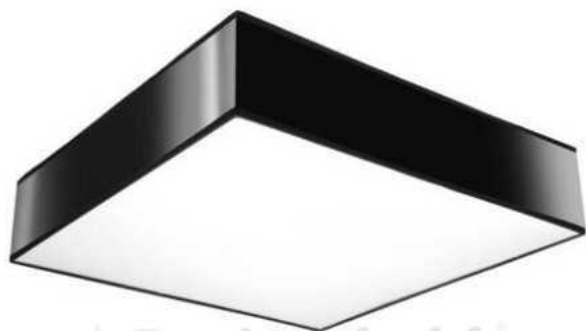

Titre du produit :

Plafonnier HORUS 55 noir E27

Codes produits :

Référence SL.0920
EAN13 : 5903282799202

Design-led.fr
Groupe JMC FRANCE
A votre service depuis 2011

caractéristiques du produit :

Finition extérieur: Noir
Marques: Sollux Lighting
Matériaux: PVC
Type de produits: Plafond
Protection IP : 20
Classe d'isolation électrique: Classe I
Nombre de source(s) de lumière(s): 1
Type d'ampoule: E27
Ampoule(s) incluse(s): Non

Description du produit :

Les élégants plafonniers de la collection Horus ont été créés pour les intérieurs modernes et les maisons de style avant-gardiste. Les plafonniers et suspensions élégants de cette série se distinguent par une ligne simple et de bon goût et une forme originale. Le grand avantage de la collection HORUS est sa polyvalence - les lampes présentées s'intègrent parfaitement dans les aménagements modernistes, scandinaves, loft ou modernes. Une excellente qualité et un effet inégalé pour les clients les plus exigeants.