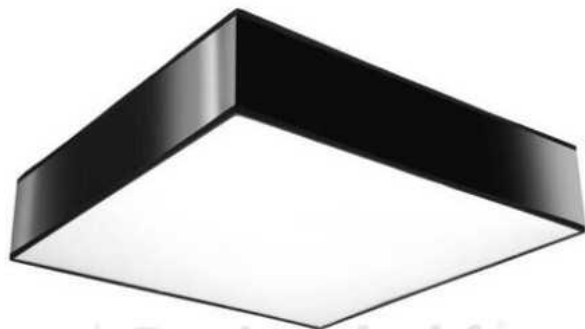

Titre du produit :

Plafonnier HORUS 45 noir E27

Codes produits :

Référence SL.0139
EAN13 : 5902622426389

Design-led.fr
Groupe JMC FRANCE
A votre service depuis 2011

caractéristiques du produit :

Finition extérieur: Noir
Marques: Sollux Lighting
Matériaux: PVC
Type de produits: Plafond
Protection IP : 20
Classe d'isolation électrique: Classe I
Nombre de source(s) de lumière(s): 1
Type d'ampoule: E27
Ampoule(s) incluse(s): Non

Description du produit :

Les élégants plafonniers de la collection Horus ont été créés pour les intérieurs modernes et les maisons de style avant-gardiste. Les plafonniers et suspensions élégants de cette série se distinguent par une ligne simple et de bon goût et une forme originale. Le grand avantage de la collection HORUS est sa polyvalence - les lampes présentées s'intègrent parfaitement dans des aménagements modernistes, scandinaves, loft ou modernes. Une excellente qualité et un effet inégalé pour les clients les plus exigeants.