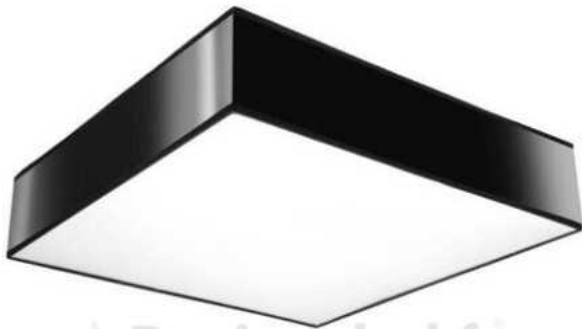

Titre du produit :

Plafonnier HORUS 45 noir E27, sollux SL.0139

Codes produits :

Référence SL.0139

EAN13 : 5902622426389

caractéristiques du produit :

Finition extérieur: Noir

Marques: Sollux Lighting

Matériaux: PVC

Type de produits: Plafond

Protection IP : 20

Classe d'isolation électrique: Classe I

Nombre de source(s) de lumière(s): 1

Type d'ampoule: E27

Ampoule(s) incluse(s): Non

Puissance de l'ampoule LED: max 15W

Design-led.fr
Groupe JMC FRANCE
A votre service depuis 2011

Description du produit :

Les élégants plafonniers de la collection Horus ont été créés pour les intérieurs modernes et les maisons de style avant-gardiste. Les plafonniers et suspensions élégants de cette série se distinguent par une ligne simple et de bon goût et une forme originale. Le grand avantage de la collection HORUS est sa polyvalence - les lampes présentées s'intègrent parfaitement dans des aménagements modernistes, scandinaves, loft ou modernes. Une excellente qualité et un effet inégalé pour les clients les plus exigeants.