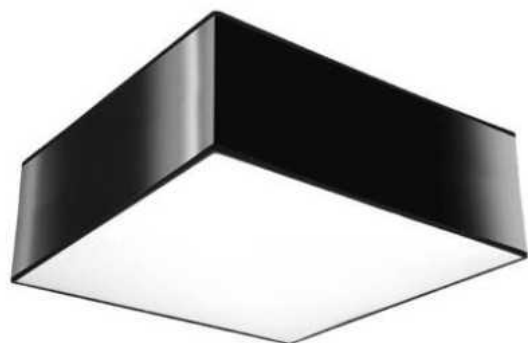

## Titre du produit :

Plafonnier HORUS 25 noir E27, sollux SL.0142

## Codes produits :

Référence SL.0142  
EAN13 : 5902622426419

## caractéristiques du produit :

Finition extérieur: Noir  
Marques: Sollux Lighting  
Matériaux: PVC  
Type de produits: Plafond  
Protection IP : 20  
Classe d'isolation électrique: Classe I  
Nombre de source(s) de lumière(s): 1  
Type d'ampoule: E27  
Ampoule(s) incluse(s): Non  
Puissance de l'ampoule LED: max 15W

## Description du produit :

Les élégants plafonniers de la collection Horus ont été créés pour les intérieurs modernes et les maisons de style avant-gardiste. Les plafonniers et suspensions élégants de cette série se distinguent par une ligne simple et de bon goût et une forme originale. Le grand avantage de la collection HORUS est sa polyvalence - les lampes présentées s'intègrent parfaitement dans des aménagements modernistes, scandinaves, loft ou modernes. Une excellente qualité et un effet inégalé pour les clients les plus exigeants.