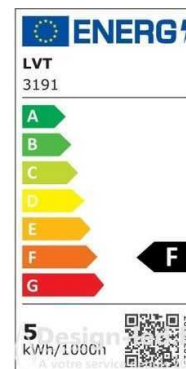

## caractéristiques du produit :

Culot: GU10

Température en K ou Couleur: 2700K blanc chaud

Puissance en Watt: 5W

Dimmable: Non

Garantie: 2 Ans contre tout vice de fabrication

Type ampoule / Support / produit: Spot

## Description du produit :

Couleur de la lumière : 2700K (blanc neutre)

Type de base : GU10

Type de diode : SMD 2835

Luminosité : 392 lm

CRI : RA>80

Tension d'entrée : 170-265V AC 50/60Hz

Puissance : 4,9W

Angle de faisceau : 120°

Dimensions : 50x55 [mm ]

Classe de résistance : IP20

Classe énergétique : F

Design-led.fr  
A votre service depuis 2011

Design-led.fr  
A votre service depuis 2011

Design-led.fr  
A votre service depuis 2011