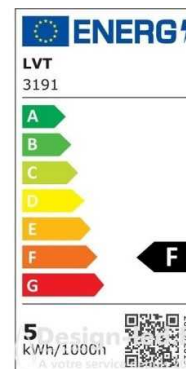

Titre du produit :

Ampoule LED GU10 Vita 4.9W 4000K SMD 2835 230V, LVT 3191

Codes produits :

Référence 3191

EAN13 : 5904703006220

caractéristiques du produit :

Culot: GU10

Température en K ou Couleur: 4000K blanc neutre

Puissance en Watt: 5W

Dimmable: Non

Garantie: 2 Ans contre tout vice de fabrication

Type ampoule / Support / produit: Spot

Description du produit :

Couleur de la lumière : 4000K (blanc neutre)

Type de base : GU10

Type de diode : SMD 2835

Luminosité : 392 lm

CRI : RA>80

Tension d'entrée : 170-265V AC 50/60Hz

Puissance : 4,9W

Angle de faisceau : 120°

Dimensions : 50x55 [mm]

Classe de résistance : IP20

Classe énergétique : F

Design-led.fr
A votre service depuis 2011

Design-led.fr
A votre service depuis 2011

Design-led.fr
A votre service depuis 2011

By
Design-led®

Design-led.fr
A votre service depuis 2011