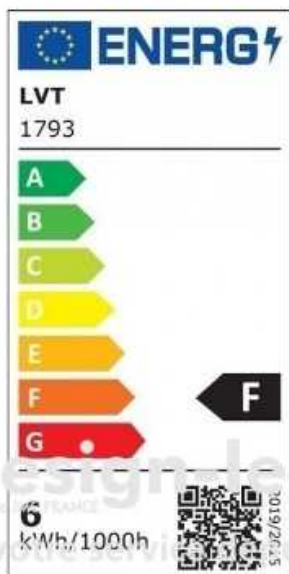

Titre du produit :

Ampoule LED GU10 Vita Dimm 6W 4000K SMD2835 230V, LVT 1793

Codes produits :

Référence 1793

EAN13 : 5904703004783

caractéristiques du produit :

Culot: GU10

Température en K ou Couleur: 4000K blanc neutre

Puissance en Watt: 6W

Dimmable: Oui

Garantie: 2 Ans contre tout vice de fabrication

Type ampoule / Support / produit: Spot

Description du produit :

Couleur de la lumière : 4000K (blanc neutre)

Type de culot : GU10

Type de diode : SMD 2835

Luminosité : 430lm CRI : RA>80

Tension d'entrée : 170-265V AC 50/60Hz

Puissance : 6W

Ampoule variable : Ou

Angle de faisceau : 60°

Dimensions : 50 x 52 [mm]

Classe de résistance : IP20

Classe énergétique : F

By

Design-led[®]

Design-led.fr
A votre service depuis 2011

Design-led.fr
A votre service depuis 2011