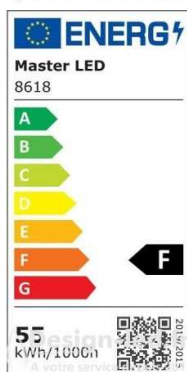

By
Design-led

Design-led.fr
A votre service depuis 2011