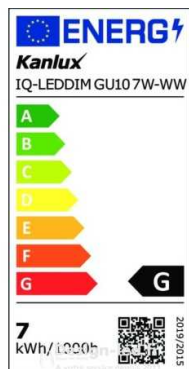

Kanlux

Design-led.fr
A votre service depuis 2011