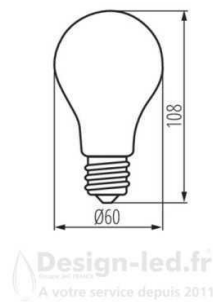

## caractéristiques du produit :

Marques: Kanlux  
Culot: E27  
Angle: 320°  
Température en K ou Couleur: 4000K blanc neutre  
Puissance en Watt: 11W  
Dimmable: Oui  
Garantie: 2 Ans contre tout vice de fabrication  
Type ampoule / Support / produit: Filament

## Description du produit :

Description générale EAN13 5905339372413 Couleur transparent Matériau du diffuseur verre Poids et dimensions Hauteur [mm] 108 Diamètre [mm] 60 Poids 36g Caractéristiques techniques Tension nominale [V] 220-240 AC Fréquence nominale [Hz] 50 Source de lumière A60 Type de diode LED FILAMENT Puissance nominale [W] 11 Puissance en mode marche Pon [W] 11 Consommation énergétique en mode marche (kWh/1000h) 11 Courant nominal de la lampe [mA] 55 Culot E27 Flux lumineux assigné total [lm] 1521 Flux lumineux utile d'une source lumineuse ?use [lm] 1521 Flux lumineux utile d'une source lumineuse ?use [lm] dans sphère (360°) Angle de faisceau nominal [°] 320 Déclaration de puissance équivalente [W] 100 Température de couleur [K] 4000 Uniformité des couleurs [SDCM] 6 Indice du rendu des couleurs Ra 80 Teinte lumière blanche Nombre de cycles on/off ?25000 Durée de vie nominale de la lampe [h] 15000 Teneur en mercure non Facteur de survie 0,9 Lampe conçue pour la gradation Compatibilité avec un variateur oui Couleur transparent