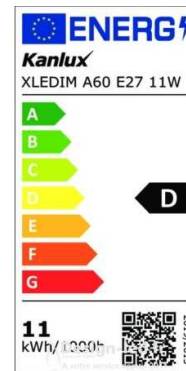

## caractéristiques du produit :

Marques: Kanlux  
Culot: E27  
Angle: 320°  
Température en K ou Couleur: 4000K blanc neutre  
Puissance en Watt: 11W  
Dimmable: Oui  
Garantie: 2 Ans contre tout vice de fabrication  
Type ampoule / Support / produit: Filament

## Description du produit :

Description générale EAN13 5905339372413 Couleur transparent Matériau du diffuseur verre Poids et dimensions Hauteur [mm] 108 Diamètre [mm] 60 Poids 36g Caractéristiques techniques Tension nominale [V] 220-240 AC Fréquence nominale [Hz] 50 Source de lumière A60 Type de diode LED FILAMENT Puissance nominale [W] 11 Puissance en mode marche Pon [W] 11 Consommation énergétique en mode marche (kWh/1000h) 11 Courant nominal de la lampe [mA] 55 Culot E27 Flux lumineux assigné total [lm] 1521 Flux lumineux utile d'une source lumineuse ?use [lm] 1521 Flux lumineux utile d'une source lumineuse ?use [lm] dans sphère (360°) Angle de faisceau nominal [°] 320 Déclaration de puissance équivalente [W] 100 Température de couleur [K] 4000 Uniformité des couleurs [SDCM] 6 Indice du rendu des couleurs Ra 80 Teinte lumière blanche Nombre de cycles on/off ?25000 Durée de vie nominale de la lampe [h] 15000 Teneur en mercure non Facteur de survie 0,9 Lampe conçue pour la gradation Compatibilité avec un variateur oui Couleur transparent