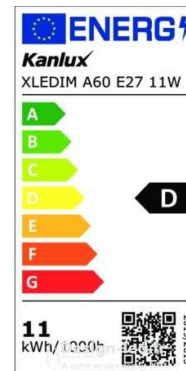

Titre du produit :

Ampoule LED XLED A60 E27 Bulb Filament Dimmable 11W 2700k, kanlux24, 37240

Codes produits :

Référence 37240
EAN13 : 5905339372406

caractéristiques du produit :

Marques: Kanlux
Culot: E27
Angle: 320°
Température en K ou Couleur: 2700K blanc chaud
Puissance en Watt: 11W
Dimmable: Oui
Garantie: 2 Ans contre tout vice de fabrication
Type ampoule / Support / produit: Filament

Description du produit :

Description générale EAN13 5905339372406 Couleur transparent Matériau du diffuseur verre Poids et dimensions Hauteur [mm] 108 Diamètre [mm] 60 Poids 36g Caractéristiques techniques Tension nominale [V] 220-240 AC Fréquence nominale [Hz] 50 Source de lumière A60 Type de diode LED FILAMENT Puissance nominale [W] 11 Puissance en mode marche Pon [W] 11 Consommation énergétique en mode marche (kWh/1000h) 11 Courant nominal de la lampe [mA] 55 Culot E27 Flux lumineux assigné total [lm] 1521 Flux lumineux utile d'une source lumineuse ?use [lm] 1521 Flux lumineux utile d'une source lumineuse ?use [lm] dans sphère (360°) Angle de faisceau nominal [°] 320 Déclaration de puissance équivalente [W] 100 Température de couleur [K] 2700 Uniformité des couleurs [SDCM] 6 Indice du rendu des couleurs Ra 80 Teinte lumière blanc chaud Nombre de cycles on/off ?25000 Durée de vie nominale de la lampe [h] 15000 Teneur en mercure non Facteur de survie 0,9 Lampe conçue pour la gradation Compatibilité avec un variateur oui Couleur transparent