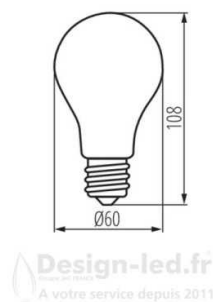

Titre du produit :

Ampoule LED XLED A60 E27 Bulb Filament Dimmable 11W 2700k, kanlux24, 37240

Codes produits :

Référence 37240
EAN13 : 5905339372406

caractéristiques du produit :

Marques: Kanlux
Culot: E27
Angle: 320°
Température en K ou Couleur: 2700K blanc chaud
Puissance en Watt: 11W
Dimmable: Oui
Garantie: 2 Ans contre tout vice de fabrication
Type ampoule / Support / produit: Filament

Description du produit :

Description générale EAN13 5905339372406 Couleur transparent Matériau du diffuseur verre Poids et dimensions Hauteur [mm] 108 Diamètre [mm] 60 Poids 36g Caractéristiques techniques Tension nominale [V] 220-240 AC Fréquence nominale [Hz] 50 Source de lumière A60 Type de diode LED FILAMENT Puissance nominale [W] 11 Puissance en mode marche Pon [W] 11 Consommation énergétique en mode marche (kWh/1000h) 11 Courant nominal de la lampe [mA] 55 Culot E27 Flux lumineux assigné total [lm] 1521 Flux lumineux utile d'une source lumineuse ?use [lm] 1521 Flux lumineux utile d'une source lumineuse ?use [lm] dans sphère (360°) Angle de faisceau nominal [°] 320 Déclaration de puissance équivalente [W] 100 Température de couleur [K] 2700 Uniformité des couleurs [SDCM] 6 Indice du rendu des couleurs Ra 80 Teinte lumière blanc chaud Nombre de cycles on/off ?25000 Durée de vie nominale de la lampe [h] 15000 Teneur en mercure non Facteur de survie 0,9 Lampe conçue pour la gradation Compatibilité avec un variateur oui Couleur transparent