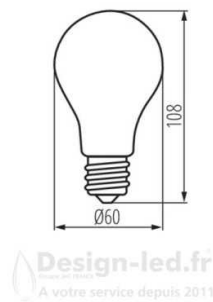

Titre du produit :

Ampoule LED XLED A60 E27 Bulb Filament Dimmable 11W 2700k, kanlux24, 37240

Codes produits :

Référence 37240
EAN13 : 5905339372406

caractéristiques du produit :

Marques: Kanlux
Culot: E27
Angle: 320°
Température en K ou Couleur: 2700K blanc chaud
Puissance en Watt: 11W
Dimmable: Oui
Garantie: 2 Ans contre tout vice de fabrication
Type ampoule / Support / produit: Filament

Description du produit :

Description générale EAN13 5905339372406 Couleur transparent Matériau du diffuseur verre Poids et dimensions Hauteur [mm] 108 Diamètre [mm] 60 Poids 36g Caractéristiques techniques Tension nominale [V] 220-240 AC Fréquence nominale [Hz] 50 Source de lumière A60 Type de diode LED FILAMENT Puissance nominale [W] 11 Puissance en mode marche Pon [W] 11 Consommation énergétique en mode marche (kWh/1000h) 11 Courant nominal de la lampe [mA] 55 Culot E27 Flux lumineux assigné total [lm] 1521 Flux lumineux utile d'une source lumineuse ?use [lm] 1521 Flux lumineux utile d'une source lumineuse ?use [lm] dans sphère (360°) Angle de faisceau nominal [°] 320 Déclaration de puissance équivalente [W] 100 Température de couleur [K] 2700 Uniformité des couleurs [SDCM] 6 Indice du rendu des couleurs Ra 80 Teinte lumière blanc chaud Nombre de cycles on/off ?25000 Durée de vie nominale de la lampe [h] 15000 Teneur en mercure non Facteur de survie 0,9 Lampe conçue pour la gradation Compatibilité avec un variateur oui Couleur transparent