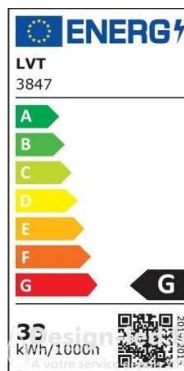

By
Design-led®

Design-led.fr
A votre service depuis 2011