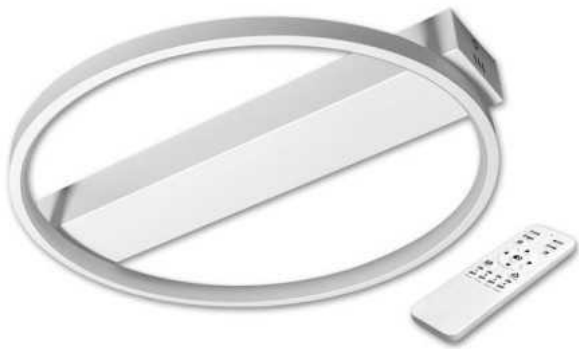

Titre du produit :

Lustre LED Galaxis Taurus 40x6 cm 33W blanc Ctt dimmable par télécommande, LVT 3847

Codes produits :

Référence 3847
EAN13 : 5908263384224

caractéristiques du produit :

Puissance en Watt: 72W
Protection IP : 20
Température en K ou Couleur: CCT 3000K / 4000K / 6500K
Garantie: 2 Ans contre tout vice de fabrication

Courant d'entrée : 165-240 V AC 50/60 Hz

Puissance : 33 W (4 000 K) / 16 W (3 000 K/6 500 K)

Source lumineuse : 250x LED SMD 2835

Luminosité : 110 lm/W (à partir des LED)

Température de la lumière (CCT) : réglable (plage 3 000 K -6500K)

Gradation : Oui, progressif de 1 % à 100 %

Méthode de contrôle : Télécommande RF 2,4G, 4 zones CRI (Ra) : >80

Angle de distribution de la lumière : 320°

Largeur de la base : 420 x 80 x 40 mm

Dimensions de la lampe : Ø400 x 60 mm

Dimensions de la télécommande : 141 x 45 x 13 mm

Classe de résistance : IP20, IK03, classe I

Matériau : Acier (base) + Aluminium + Plastique (abat-jour)

Couleur : Blanc (RAL 9018)

Alimentation de la télécommande : 2x AAA 1, 5V (non inclus)