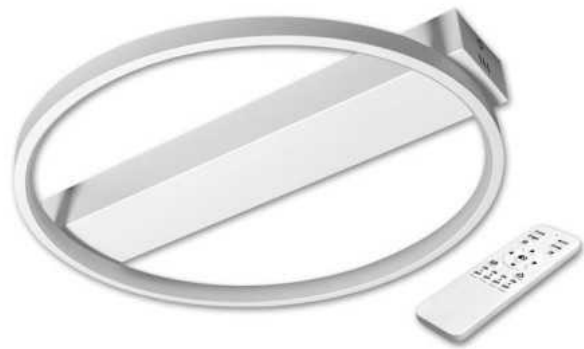

Titre du produit :

Lustre LED Galaxis Taurus 40x6 cm 33W blanc Ctt dimmable par télécommande, LVT 3847

Design-led.fr
A votre service depuis 2011

Codes produits :

Référence 3847
EAN13 : 5908263384224

caractéristiques du produit :

Puissance : 33 W (4 000 K) / 16 W (3 000 K/6 500 K)

Source lumineuse : 250x LED SMD 2835

Luminosité : 110 lm/W (à partir des LED)

Température de la lumière (CCT) : réglable (plage 3 000 K -6500K)

Gradation : Oui, progressif de 1 % à 100 %

Méthode de contrôle : Télécommande RF 2,4G, 4 zones CRI (Ra) : >80

Angle de distribution de la lumière : 320°

Largeur de la base : 420 x 80 x 40 mm

Dimensions de la lampe : Ø400 x 60 mm

Dimensions de la télécommande : 141 x 45 x 13 mm

Classe de résistance : IP20, IK03, classe I

Matériau : Acier (base) + Aluminium + Plastique (abat-jour)

Couleur : Blanc (RAL 9018)

Alimentation de la télécommande : 2x AAA 1, 5V (non inclus)

Instructions d'appairage de la télécommande :