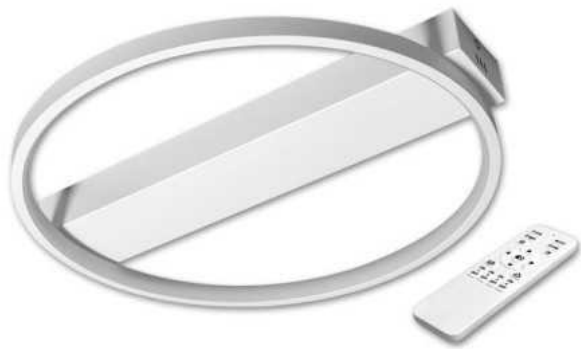

Titre du produit :

Lustre LED Galaxis Taurus 40x6 cm 33W blanc Ctt dimmable par télécommande, LVT 3847

Codes produits :

Référence 3847
EAN13 : 5908263384224

caractéristiques du produit :

Puissance en Watt: 72W
Protection IP : 20
Température en K ou Couleur: CCT 3000K / 4000K / 6500K
Garantie: 2 Ans contre tout vice de fabrication

Puissance : 33 W (4 000 K) / 16 W (3 000 K/6 500 K)

Source lumineuse : 250x LED SMD 2835

Luminosité : 110 lm/W (à partir des LED)

Température de la lumière (CCT) : réglable (plage 3 000 K -6500K)

Gradation : Oui, progressif de 1 % à 100 %

Méthode de contrôle : Télécommande RF 2,4G, 4 zones CRI (Ra) : >80

Angle de distribution de la lumière : 320°

Largeur de la base : 420 x 80 x 40 mm

Dimensions de la lampe : Ø400 x 60 mm

Dimensions de la télécommande : 141 x 45 x 13 mm

Classe de résistance : IP20, IK03, classe I

Matériau : Acier (base) + Aluminium + Plastique (abat-jour)

Couleur : Blanc (RAL 9018)

Alimentation de la télécommande : 2x AAA 1, 5V (non inclus)

Instructions d'appairage de la télécommande :