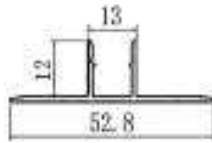

Titre du produit :

Profil Led Masterled GK pour carrelage anodisé 2m, LVT 1443

Codes produits :

Référence 1443
EAN13 : 5904703003427

caractéristiques du produit :

Finition extérieur: Aluminium anodisé
Type ampoule / Support / produit: Profilé en aluminium rubans Led

Description du produit :

Matériel: Aluminium Installation: Encastré(e) Dimensions: 52.8 x12 x2000 mm Hauteur: 12 mm Largeur: 52.8 mm Longueur: 2000 mm
Garantie: 3 Ans Certificats: UKCA, CE & RoHS