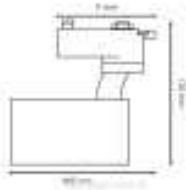

Titre du produit :

Spot Led Sur Rail 12W Noir Berna Monophasé 4000K, LM3109

Design-led.fr
Luminaires LED depuis 2011

Codes produits :

Référence LM3109
EAN13 : 8435579731093

caractéristiques du produit :

Puissance en Watt: 12W
Finition extérieur: Noir
Protection IP : 20
Température en K ou Couleur: 4000K blanc neutre
Garantie: 3 Ans contre tout vice de fabrication
Type ampoule / Support / produit: Spot

Description du produit :

Marque M LEDME Watts 12 w Type de LEDs Bridgelux Couleur Noir Luminosité 1200 Efficacité Lm 100 Angle 24° Durée de Vie 30000 Protection IP20 Alimentation 85-265V AC Dimensions 140X135H mm Matériel Aluminium CRI 80 Facteur de puissance 0.95 Garantie 3 Température de Couleur 4500