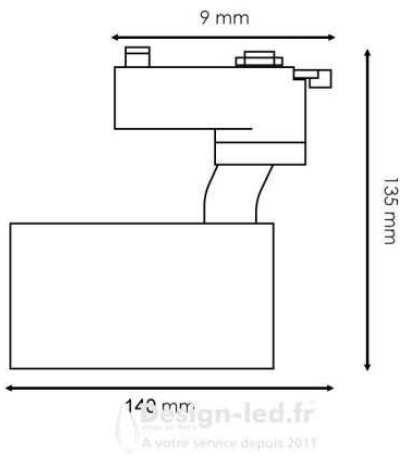

Titre du produit :

Spot Led Sur Rail 12W Noir Berna Monophasé 4000K, LM3109

Design-led.fr
www.design-led.fr

Codes produits :

Référence LM3109
EAN13 : 8435579731093

caractéristiques du produit :

Finition extérieur: Noir
Protection IP : 20
Température en K ou Couleur: 4000K blanc neutre
Puissance en Watt: 12W
Garantie: 3 Ans contre tout vice de fabrication
Type ampoule / Support / produit: Spot

Description du produit :

Marque M LEDME Watts 12 w Type de LEDs Bridgelux Couleur Noir Luminosité 1200 Efficacité Lm 100 Angle 24° Durée de Vie 30000 Protection IP20 Alimentation 85-265V AC Dimensions 140X135H mm Matériel Aluminium CRI 80 Facteur de puissance 0.95 Garantie 3 Température de Couleur 4500