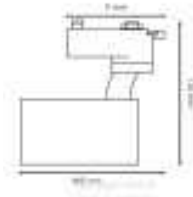

Titre du produit :

Spot Led Sur Rail 12W Noir Berna Monophasé 4500K, LM3109

Design-led.fr
Luminaires LED depuis 2011

Codes produits :

Référence LM3109
EAN13 : 8435579731093

caractéristiques du produit :

Puissance en Watt: 12W
Finition extérieur: Noir
Protection IP : 20
Température en K ou Couleur: 4500K blanc neutre
Garantie: 3 Ans contre tout vice de fabrication
Type ampoule / Support / produit: Spot

Description du produit :

Fiche technique Marque M LEDME Watts 12 w Type de LEDs Bridgelux Couleur Noir Luminosité 1200 Efficacité Lm 100 Angle 24°
Durée de Vie 30000 Protection IP20 Alimentation 85-265V AC Dimensions 140X135H mm Matériel Aluminium CRI 80 Facteur de puissance 0.95 Garantie 3 Température de Couleur 4500