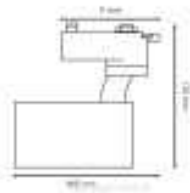

Description du produit :

Marque M LEDME Watts 12 w Type de LEDs Bridgelux Couleur Noir Luminosité 1200 Efficacité Lm 100 Angle 24° Durée de Vie 30000 Protection IP20 Alimentation 85-265V AC Dimensions 140X135H mm Matériel Aluminium CRI 80 Facteur de puissance 0.95 Garantie 3 Température de Couleur 4500