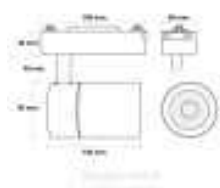

Titre du produit :

Spot Led Sur Rail Clean Noir 30W Monophasé Cct, LM3164

Codes produits :

Référence LM3164
EAN13 : 8435579731642

caractéristiques du produit :

Finition extérieur: Noir
Puissance en Watt: 30W
Protection IP : 20
Température en K ou Couleur: CCT 3000K / 4000K / 6000K
Garantie: 3 Ans contre tout vice de fabrication
Type ampoule / Support / produit: Spot

Description du produit :

Marque M LEDME Watts 30 w Type de LEDs Epistar Couleur Noir Luminosité 3000 Efficacité Lm 100 Tempé de travail -20°C ~ + 45°C
Angle Lente Dual 24-60° Durée de Vie 30000 Protection IP40 Alimentation 160-240V AC Dimensions 160X170H mm Matériel Aluminium
CRI 80 Facteur de puissance 0.9 Garantie 3 Température de Couleur CCT