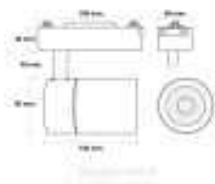

Titre du produit :

Spot Led Sur Rail Clean Noir 30W Monophasé Cct, LM3164

Codes produits :

Référence LM3164
EAN13 : 8435579731642

caractéristiques du produit :

Puissance en Watt: 30W
Finition extérieur: Noir
Protection IP : 20
Température en K ou Couleur: CCT 3000K / 4000K / 6000K
Garantie: 3 Ans contre tout vice de fabrication
Type ampoule / Support / produit: Spot

Description du produit :

Fiche technique Marque M LEDME Watts 30 w Type de LEDs Epistar Couleur Noir Luminosité 3000 Efficacité Lm 100 Tempé de travail -20°C ~ + 45°C Angle Lente Dual 24-60° Durée de Vie 30000 Protection IP40 Alimentation 160-240V AC Dimensions 160X170H mm Matériel Aluminium CRI 80 Facteur de puissance 0.9 Garantie 3 Température de Couleur CCT