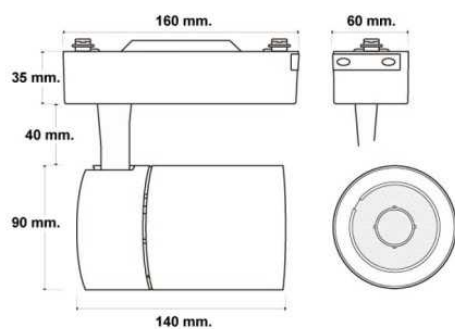

Titre du produit :

Spot Led Sur Rail Clean Noir 30W Monophasé Cct, LM3164

Codes produits :

Référence LM3164
EAN13 : 8435579731642

caractéristiques du produit :

Finition extérieur: Noir
Protection IP : 20
Température en K ou Couleur: CCT 3000K / 4000K / 6000K
Puissance en Watt: 30W
Garantie: 3 Ans contre tout vice de fabrication
Type ampoule / Support / produit: Spot

Description du produit :

Marque M LEDME Watts 30 w Type de LEDs Epistar Couleur Noir Luminosité 3000 Efficacité Lm 100 Tempé de travail -20°C ~ + 45°C
Angle Lente Dual 24-60° Durée de Vie 30000 Protection IP40 Alimentation 160-240V AC Dimensions 160X170H mm Matériel Aluminium
CRI 80 Facteur de puissance 0.9 Garantie 3 Température de Couleur CCT