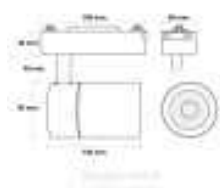

Description du produit :

Marque M LEDME Watts 30 w Type de LEDs Epistar Couleur Noir Luminosité 3000 Efficacité Lm 100 Tempé de travail -20°C ~ + 45°C
Angle Lente Dual 24-60° Durée de Vie 30000 Protection IP40 Alimentation 160-240V AC Dimensions 160X170H mm Matériel Aluminium
CRI 80 Facteur de puissance 0.9 Garantie 3 Température de Couleur CCT