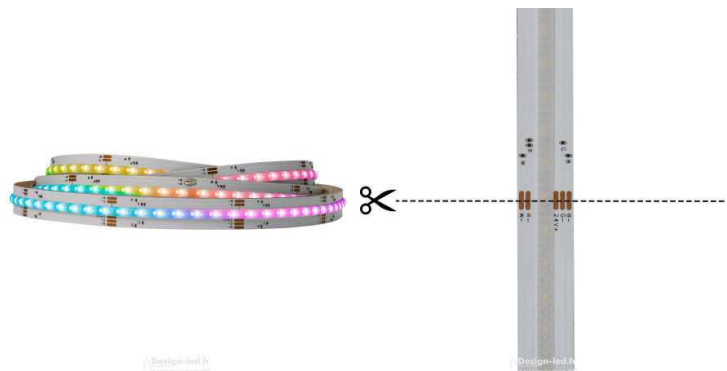

Titre du produit :

COB Bande LED 5m RGB 15 w/m 576 LEDs m 24V IP65, LM2472

Codes produits :

Référence LM2472

EAN13 : -

caractéristiques du produit :

Protection IP : 65

Température en K ou Couleur: RGB

Puissance en Watt: 15W

Garantie: 2 Ans contre tout vice de fabrication

Type ampoule / Support / produit: Ruban LED 24V

Design-led.fr

Description du produit :

Marque M LEDME Watts 15 w/m Type de LEDs Cob Couleur PCB Blanc Longueur d'onde R-620-630/ G510-525 / B455-470 nm Tempé de travail -20°C ~ +45°C Angle 120° Durée de Vie 30000 Protection IP65 Classe Isolation Électrique III Alimentation 24V DC Dimensions 12X5000 mm Couper chacun 3 cm Matériel PC CRI 80 Inclus Autocollant 3M Flicker Free Oui Dimmable Oui Garantie 3 Température de Couleur RGB