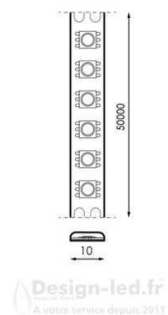

Titre du produit :

COB Bande LED 5m RGB 15 w/m 576 LEDs m 24V IP65, LM2472

Codes produits :

Référence LM2472

EAN13 : -

caractéristiques du produit :

Protection IP : 65

Température en K ou Couleur: RGB

Puissance en Watt: 15W

Garantie: 2 Ans contre tout vice de fabrication

Type ampoule / Support / produit: Ruban LED 24V

Design-led.fr

Description du produit :

Marque M LEDME Watts 15 w/m Type de LEDs Cob Couleur PCB Blanc Longueur d'onde R-620-630/ G510-525 / B455-470 nm Tempé de travail -20°C ~ +45°C Angle 120° Durée de Vie 30000 Protection IP65 Classe Isolation Électrique III Alimentation 24V DC Dimensions 12X5000 mm Couper chacun 3 cm Matériel PC CRI 80 Inclus Autocollant 3M Flicker Free Oui Dimmable Oui Garantie 3 Température de Couleur RGB