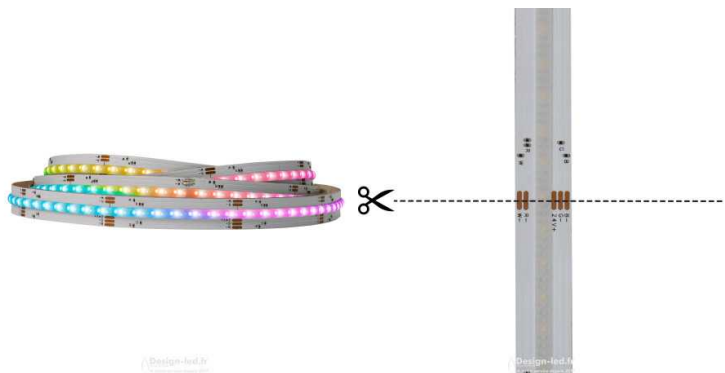

## Titre du produit :

COB Bande LED 5m RGB 15 w/m 576 LEDs m 24V IP20, LM2471

## caractéristiques du produit :

Protection IP : 20

Température en K ou Couleur: RGB

Puissance en Watt: 15W

Garantie: 2 Ans contre tout vice de fabrication

Type ampoule / Support / produit: Ruban LED 24V

 Design-led.fr  
A votre service depuis 2011

## Description du produit :

Marque M LEDME Watts 15 w/m Type de LEDs Cob Couleur PCB Blanc Longueur d'onde R-620-630/ G510-525 / B455-470 nm Tempé de travail -20°C ~ +45°C Angle 120° Durée de Vie 30000 Protection IP20 Classe Isolation Électrique III Alimentation 24V DC Dimensions 10X5000 mm Couper chacun 3 cm Matériel PC CRI 80 Inclus Autocollant 3M Flicker Free Oui Dimmable Oui Garantie 3 Température de Couleur RGB