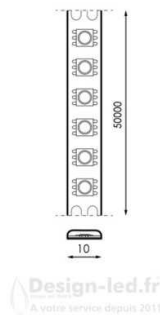

## Description du produit :

Marque M LEDME Watts 15 w/m Type de LEDs Cob Couleur PCB Blanc Longueur d'onde R-620-630/ G510-525 / B455-470 nm Tempé de travail -20°C ~ +45°C Angle 120° Durée de Vie 30000 Protection IP20 Classe Isolation Électrique III Alimentation 24V DC Dimensions 10X5000 mm Couper chacun 3 cm Matériel PC CRI 80 Inclus Autocollant 3M Flicker Free Oui Dimmable Oui Garantie 3 Température de Couleur RGB