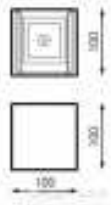

Titre du produit :

Applique Murale Led Cube Blanc 12W CCT Ip54, LM6183

Design-led.fr
A votre service depuis 2011

Codes produits :

Référence LM6183
EAN13 : 8435579761830

caractéristiques du produit :

Puissance en Watt: 12W
Finition extérieur: Blanc
Protection IP : 54
Température en K ou Couleur: CCT 3000K / 4000K / 6000K
Garantie: 2 Ans contre tout vice de fabrication
Type de produits 2: Applique Led intérieur

Description du produit :

Fiche technique Marque M LEDME Watts 12 w Type de LEDs Epistar Couleur Noir Luminosité 900 Efficacité Lm 75 Angle 10°-90°
Durée de Vie 50000 Protection IP54 Alimentation 170-265V AC Dimensions 100X100X100 Matériel Aluminium CRI 80 Garantie 3
Température de Couleur CCT