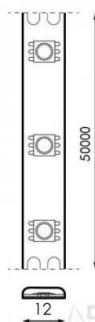

Design-led.fr
A votre service depuis 2011