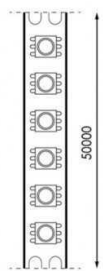

Titre du produit :

Ruban led 230v Ac 2835 Prostrip 12W/m ip67 6000k 50ML, LM2611-50ML

Codes produits :

Référence LM2611-50ML
EAN13 : 8435579726112

caractéristiques du produit :

Protection IP : 67
Température en K ou Couleur: 6000K blanc froid
Puissance en Watt: 12 w/ml
Garantie: 2 Ans contre tout vice de fabrication
Type ampoule / Support / produit: Ruban LED 2835 230V

Description du produit :

Marque M LEDME Max. Connectable 50 mètres Watts 12 w/m Type de LEDs Smd 2835 Couleur Transparent Luminosité 1000 lm/m
Tempé de travail -20°C ~ +45°C Angle 120° Durée de Vie 50000 Protection IP67 Alimentation 170-265V AC Dimensions 10X3H mm
Couper chacun 10 cm Matériel PC/Silicone CRI 90 Facteur de puissance 0.9 Inclus Autocollant 3M Dimmable Triac Garantie 2
Température de Couleur 6000

X NO NEEDS RECTIFICATION  **10 CM**

 **Design-led.fr**
A votre service depuis 2011

 **Design-led.fr**
A votre service depuis 2011

 **Design-led.fr**
A votre service depuis 2011