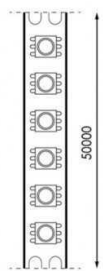

Titre du produit :

Ruban led 230v Ac 2835 Prostrip 12W/m ip67 6000k 50ML, LM2611-50ML

Codes produits :

Référence LM2611-50ML
EAN13 : 8435579726112

caractéristiques du produit :

Puissance en Watt: 12 w/ml
Protection IP : 67
Température en K ou Couleur: 6000K blanc froid
Garantie: 2 Ans contre tout vice de fabrication
Tension: 220/240V AC

Description du produit :

Marque M LEDME Max. Connectable 50 mètres Watts 12 w/m Type de LEDs Smd 2835 Couleur Transparent Luminosité 1000 lm/m
Tempé de travail -20°C ~ +45°C Angle 120° Durée de Vie 50000 Protection IP67 Alimentation 170-265V AC Dimensions 10X3H mm
Couper chacun 10 cm Matériel PC/Silicone CRI 90 Facteur de puissance 0.9 Inclus Autocollant 3M Dimmable Triac Garantie 2
Température de Couleur 6000

10 cm

NO NEED FOR RECTIFICATION
10 CM

Design-led.fr
A votre service depuis 2011

Design-led.fr
A votre service depuis 2011

Design-led.fr
A votre service depuis 2011