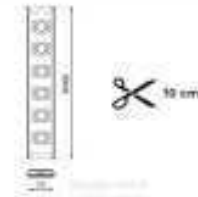

## Titre du produit :

Ruban led 230v Ac 2835 Prostrip 12W/m ip67 6000k 50ML, LM2611-50ML

## Description du produit :

Fiche technique Marque M LEDME Max. Connectable 50 mètres Watts 12 w/m Type de LEDs Smd 2835 Couleur Transparent Luminosité 1000 lm/m Tempé de travail -20°C ~ +45°C Angle 120° Durée de Vie 50000 Protection IP65 Classe Isolation Électrique II Alimentation 170-265V AC Dimensions 10X3H mm Couper chacun 10 cm Matériel PC/Silicone CRI 90 Facteur de puissance 0.9 Inclus Autocollant 3M Dimmable Non Garantie 3 Température de Couleur 6000