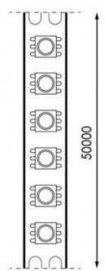

Titre du produit :

Ruban led 230v Ac 2835 Prostrip 12W/m ip67 6000k 50ML, LM2611-50ML

Codes produits :

Référence LM2611-50ML
EAN13 : 8435579726112

caractéristiques du produit :

Protection IP : 67
Température en K ou Couleur: 6000K blanc froid
Puissance en Watt: 12 w/ml
Garantie: 2 Ans contre tout vice de fabrication
Type ampoule / Support / produit: Ruban LED 2835 230V

Description du produit :

Marque M LEDME Max. Connectable 50 mètres Watts 12 w/m Type de LEDs Smd 2835 Couleur Transparent Luminosité 1000 lm/m
Tempé de travail -20°C ~ +45°C Angle 120° Durée de Vie 50000 Protection IP67 Alimentation 170-265V AC Dimensions 10X3H mm
Couper chacun 10 cm Matériel PC/Silicone CRI 90 Facteur de puissance 0.9 Inclus Autocollant 3M Dimmable Triac Garantie 2
Température de Couleur 6000

✂ 10 cm

X NO NEEDS
RECTIFICATION 10 CM

Design-led.fr
A votre service depuis 2011

Design-led.fr
A votre service depuis 2011

Design-led.fr
A votre service depuis 2011