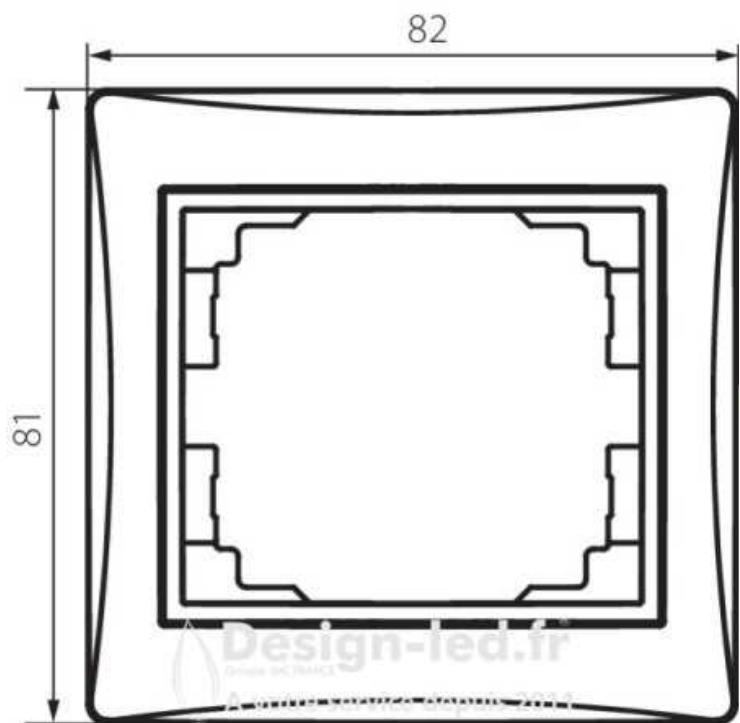

Titre du produit :

Plaque simple horizontal DOMO, kanlux24, 24762

Codes produits :

Référence 24762

EAN13 : 5905339247629

caractéristiques du produit :

Protection IP : 20

Garantie: 2 Ans contre tout vice de fabrication

Description du produit :

Description générale EAN135905339247629 MatériauPC Poids et dimensions Hauteur [mm]81 Largeur [mm]81 Poids16g
Caractéristiques techniques PlastiquePC

Kanlux 

Design-led.fr
A votre service depuis 2011