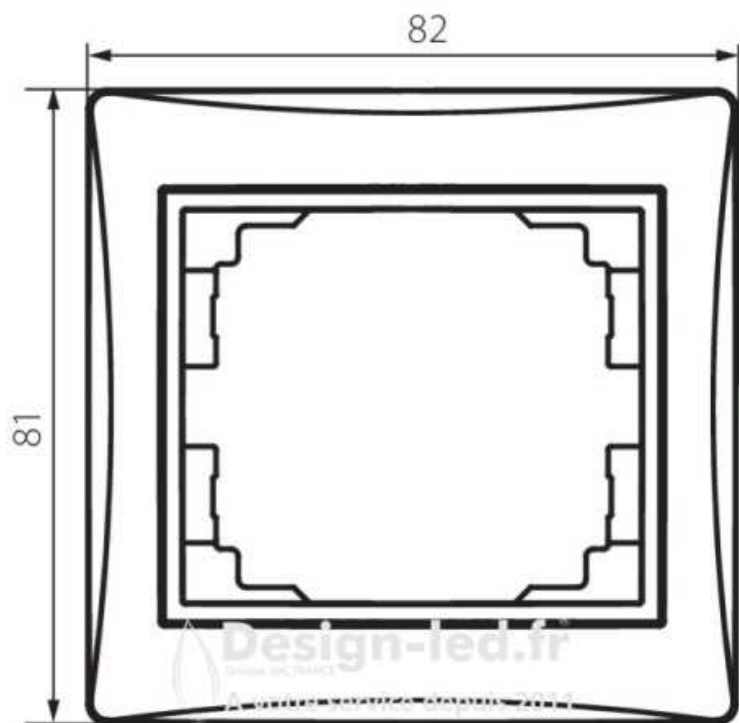

## Titre du produit :

Plaque simple horizontal DOMO, kanlux24, 24762

## Description du produit :

Description générale EAN135905339247629 MatériauPC Poids et dimensions Hauteur [mm]81 Largeur [mm]81 Poids16g  
Caractéristiques techniques PlastiquePC

**Kanlux** 

**Design-led.fr**  
A votre service depuis 2011