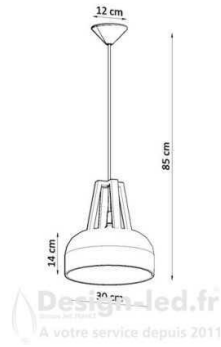

SOLLUX®
lighting
Design-led.fr