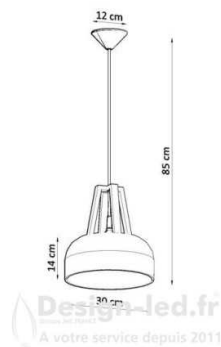

SOLLUX®
lighting
Design-led.fr