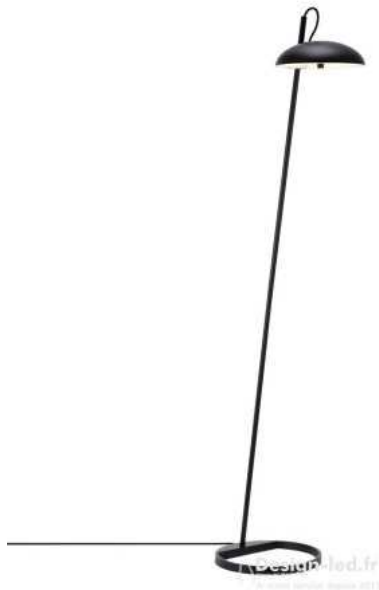

Titre du produit :

Versale Lampadaire Noir G9, dftp, 2220064003

Codes produits :

Référence 2220064003
EAN13 : 5704924010224

caractéristiques du produit :

Finition extérieur: Noir
Collection: Versale
Marques: Nordlux Design for the people
Matériaux: Métal / Matière plastique
Type de produits: Lampadaire
Hauteur du produit en centimètres: 140
Largeur du produit en centimètres: 22
Diamètre produit en centimètres: 28
Protection IP : 20
Classe d'isolation électrique: Classe II
Nombre de source(s) de lumière(s): 1
Culot: G9

Description du produit :

La série Versale d'Anker Studio est la quintessence du minimalisme scandinave dans toute sa rigueur.

Un abat-jour parfaitement rond avec une surface lumineuse uniforme seulement perturbée par le cadre percant.

La lampe de table peut facilement créer l'ambiance parfaite pour votre bureau, votre buffet ou votre table de chevet avec une lumière agréable et non éblouissante.

- Minimalisme scandinave
- Forme douce avec un détail contrastant
- Lumière douce et diffuse
- L'abat-jour peut s'incliner vers le haut et vers le bas