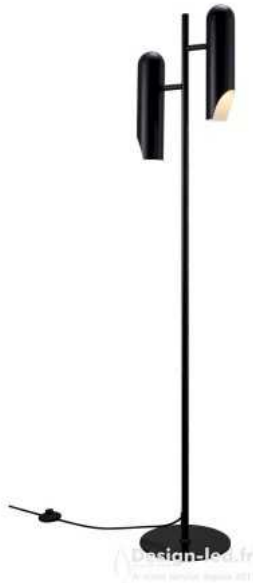

Titre du produit :

Rochelle Lampadaire Noir 2xGU10 , dftp, 2320314003

Codes produits :

Référence 2320314003
EAN13 : 5704924015427

caractéristiques du produit :

Finition extérieur: Noir
Collection: Rochelle
Marques: Nordlux Design for the people
Matériaux: Métal / Matière plastique
Type de produits: Lampadaire
Protection IP : 20
Classe d'isolation électrique: Classe II
Nombre de source(s) de lumière(s): 3
Culot: GU10

Description du produit :

La série Rochelle, imaginée par la designer danoise Charlotte Høncke, a une forme conceptuelle italienne moderne avec deux têtes de lampes fines et sculpturales.

Les têtes de lampe peuvent être orientées comme vous le souhaitez, permettant de transformer la lampe en lampe de travail ou de lecture.

- Design beau et minimaliste
- Forme conceptuelle italienne moderne
- Deux têtes de lampes orientables