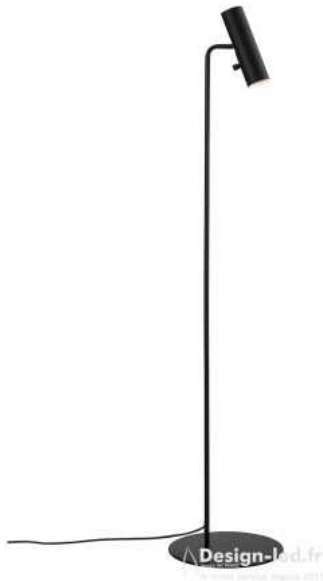

Titre du produit :

MIB 6 Lampadaire Noir GU10, dftp 71704003

Codes produits :

Référence 71704003
EAN13 : 5701581364387

caractéristiques du produit :

Finition extérieur: Noir
Collection: MIB 6
Marques: Nordlux Design for the people
Matériaux: Métal / Matière plastique
Type de produits: Lampadaire
Protection IP : 20
Classe d'isolation électrique: Classe II
Nombre de source(s) de lumière(s): 1
Culot: GU10

Description du produit :

La série MIB est un classique du design qui met l'accent sur la simplicité.

Sa tête de lampe orientable lui donne une allure design fine et nordique.

MIB existe en plusieurs modèles qui ensemble offrent une multitude d'usage.

Une lampe de famille intemporelle qui diffuse une magnifique lumière dans tous les intérieurs modernes.

Design de Bønnelycke mdd. La série minimaliste MIB respire l'élégance nordique et permet une utilisation multiple.

MIB 6 vous invite à mettre de la lumière dans votre vie.

La fine tête de lampe diffuse une lumière précise et bien orientée.

- Design à la fois contemporain et intemporel
- Fin et élégant
- Tête inclinable, possibilité d'orienter la lumière
- Interrupteur marche/arrêt sur la tête d'éclairage