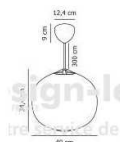

design®
for the
people

Design-led.fr
A votre service depuis 2011
nordlux