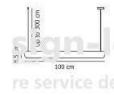

Design-led.fr
A votre service depuis 2011

design®
for the
people

Design-led.fr
A votre service depuis 2011
nordlux®