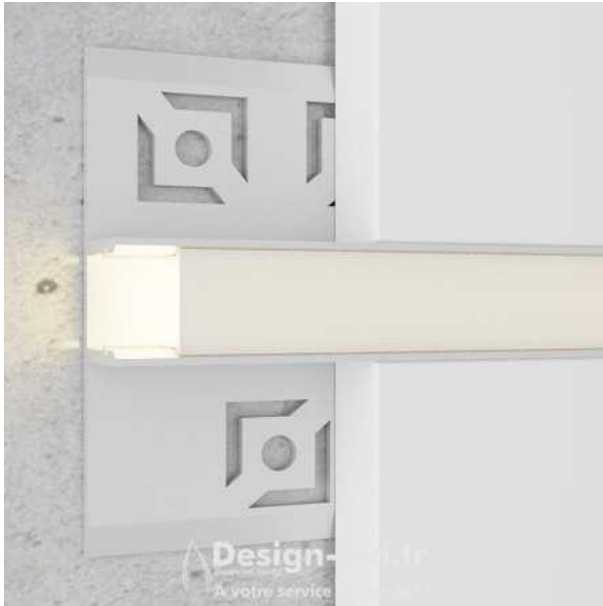

## Titre du produit :

Profilé en aluminium Orer 2 Mètres, LM3861

## caractéristiques du produit :

Finition extérieur: Aluminium anodisé  
Type ampoule / Support / produit: Profilé en aluminium rubans Led

## Description du produit :

Fiche technique Marque M LEDME Couleur Aluminium Dimensions 2000X24,7X7 mm Matériel Aluminium Inclus 2 embouts, 1 Diffuseur y fixations Garantie 3