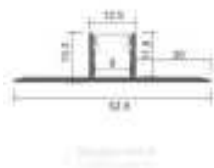

## Titre du produit :

Profilé en aluminium Orer 2 Mètres, LM3861

## Description du produit :

Fiche technique Marque M LEDME Couleur Aluminium Dimensions 2000X24,7X7 mm Matériel Aluminium Inclus 2 embouts, 1 Diffuseur y fixations Garantie 3