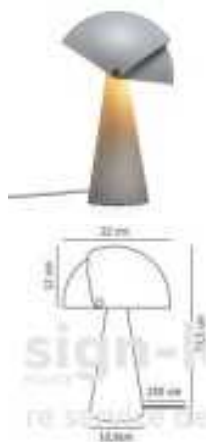

Titre du produit :

Align Lampe à poser Gris E27, dftp, 2120095010

Codes produits :

Référence 2120095010
EAN13 : 5704924004131

caractéristiques du produit :

Finition extérieur: Gris
Collection: Align
Marques: Nordlux Design for the people
Matériaux: Métal / Matière plastique
Type de produits: Lampe à poser
Hauteur du produit en centimètres: 33.5
Largeur du produit en centimètres: 23
Diamètre produit en centimètres: 22
Protection IP : 20
Classe d'isolation électrique: Classe II
Nombre de source(s) de lumière(s): 1
Culot: E27

Description du produit :

Align est une série de lampes de table contemporaines et élégantes imaginée par la designer danoise Maria Berntsen et qui encouragent l'interaction et la curiosité.

L'abat-jour intérieur de la lampe est statique, tandis que l'abat-jour extérieur peut facilement être déplacé afin de créer une lumière variable répondant à tous les besoins.

Le langage du design est simple, mais ludique avec une surface satinée douce et mate et de beaux détails en laiton brossé.

- Surface satinée, douce et mate
- Beaux détails en laiton
- Abat-jour mobile pour un look ludique et un éclairage modifiable