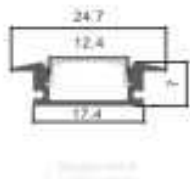

## Titre du produit :

Profilé Aluminium Sub - 2 Mètres, LM3705

## Description du produit :

Fiche technique Marque M LEDME Couleur Aluminium Dimensions 2000X24,7X7 mm Matériel Aluminium Inclus 2 embouts, 1 Diffuseur y fixations Garantie 3