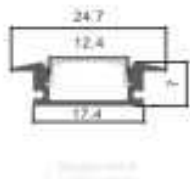

Description du produit :

Fiche technique Marque M LEDME Couleur Aluminium Dimensions 2000X24,7X7 mm Matériel Aluminium Inclus 2 embouts, 1 Diffuseur y fixations Garantie 3