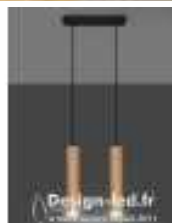

## Titre du produit :

Lampe suspendue LINO 2 bois 2xGU10, sollux SL.0637

## caractéristiques du produit :

Finition extérieur: Blanc, bois naturel  
Collection: LINO  
Marques: Sollux Lighting  
Matériaux: Bois  
Type de produits: Lampe suspendue  
Hauteur du produit en centimètres: 90  
Largeur du produit en centimètres: 6  
Protection IP : 20  
Classe d'isolation électrique: Classe I  
Nombre de source(s) de lumière(s): 2  
Type d'ampoule: GU10  
Ampoule(s) incluse(s): Non  
Puissance de l'ampoule LED: max 12W

## Description du produit :

Une collection de lampes LINO 2 élancées, élégantes et très distinctives illuminera avec succès l'intérieur des salles à manger, des cuisines ou des salons modernes. Grâce à leur structure en bois de couleur chaude, elles s'intégreront aussi parfaitement dans un décor scandinave ou rustique. La lumière qui se répand uniformément sous l'abat-jour étroit en forme de tube donne un résultat fonctionnel et esthétique. Les quatre versions disponibles des lampes suspendues - avec une, deux ou trois ampoules - les rendent adaptées aux grands espaces comme aux petits intérieurs.