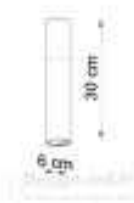

Titre du produit :

Plafonnier PABLO blanc 1xGU10, sollux SL.0631

Codes produits :

Référence SL.0631
EAN13 : 5903282706309

caractéristiques du produit :

Finition extérieur: Blanc, bois naturel
Collection: PABLO
Marques: Sollux Lighting
Matériaux: Acier, bois
Type de produits: Plafond
Protection IP : 20
Classe d'isolation électrique: Classe I
Nombre de source(s) de lumière(s): 1
Type d'ampoule: GU10
Ampoule(s) incluse(s): Non

Description du produit :

La collection PABLO comprend des lampes suspendues étroites créées à partir d'une combinaison intéressante de matériaux - acier et bois dans des couleurs classiques. Les versions noires et bois s'intégreront parfaitement à l'élégance brute des espaces loft, tandis que les lampes combinant le blanc avec une nuance chaude de bois sont parfaites pour les décors lumineux, scandinaves et modernes. Grâce à leur forme simple, les lampes PABLO compléteront subtilement l'ensemble de l'intérieur au lieu de l'éclipser. Trouverez-vous une place pour elles dans votre maison ?