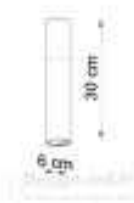

Titre du produit :

Plafonnier PABLO noir 1xGU10, sollux SL.0635

Codes produits :

Référence SL.0635
EAN13 : 5903282706347

caractéristiques du produit :

Finition extérieur: Noir / bois naturel
Collection: PABLO
Marques: Sollux Lighting
Matériaux: Acier, bois
Type de produits: Plafond
Protection IP : 20
Classe d'isolation électrique: Classe I
Nombre de source(s) de lumière(s): 1
Type d'ampoule: GU10
Ampoule(s) incluse(s): Non

Description du produit :

La collection PABLO comprend des lampes suspendues étroites créées à partir d'une combinaison intéressante de matériaux - acier et bois dans des couleurs classiques. Les versions noires et bois s'intégreront parfaitement à l'élégance brute des espaces loft, tandis que les lampes combinant le blanc avec une nuance chaude de bois sont parfaites pour les décors lumineux, scandinaves et modernes. Grâce à leur forme simple, les lampes PABLO compléteront subtilement l'ensemble de l'intérieur au lieu de l'éclipser. Trouverez-vous une place pour elles dans votre maison ?