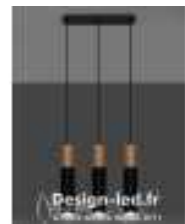

Titre du produit :

Lampe pendante PABLO 3 noir 3xGU10, sollux SL.0634

Codes produits :

Référence SL.0634
EAN13 : 5903282706330

caractéristiques du produit :

Finition extérieur: Noir / bois naturel
Collection: PABLO
Marques: Sollux Lighting
Matériaux: Acier, bois
Type de produits: Lampe suspendue
Protection IP : 20
Classe d'isolation électrique: Classe I
Nombre de source(s) de lumière(s): 3
Type d'ampoule: GU10
Ampoule(s) incluse(s): Non

Description du produit :

La collection PABLO comprend des lampes suspendues étroites créées à partir d'une combinaison intéressante de matériaux - acier et bois dans des couleurs classiques. Les versions noires et bois s'intégreront parfaitement à l'élégance brute des espaces loft, tandis que les lampes combinant le blanc avec une nuance chaude de bois sont parfaites pour les décors lumineux, scandinaves et modernes. Grâce à leur forme simple, les lampes PABLO compléteront subtilement l'ensemble de l'intérieur au lieu de l'éclipser. Trouverez-vous une place pour elles dans votre maison ?