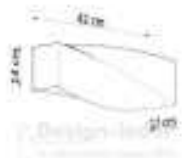

## Titre du produit :

Applique en céramique SIGMA noir E27, sollux SL.0870

## Description du produit :

Au lieu de la sculpture ou de la peinture ? Oui, c'est possible ! Les appliques de la série Sigma seront parfaites dans ce rôle. Sa forme est extrêmement design et inhabituelle, de sorte qu'elle peut remplacer avec succès les autres éléments décoratifs d'une pièce. Les appliques SIGMA sont plus grandes que les tailles standard de ce type d'éclairage, mais elles ne prennent pas assez de place pour qu'il soit impossible d'en accrocher plusieurs sur un mur. Elles sont idéales pour le couloir, ainsi que pour le salon ou la chambre à coucher, ce qui en fait une pièce de décoration vraiment universelle.