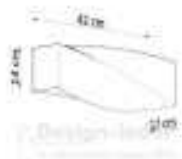

Titre du produit :

Applique en céramique SIGMA gris E27, sollux SL.0869

Codes produits :

Référence SL.0869

EAN13 : 5903282798694

caractéristiques du produit :

Finition extérieur: Gris

Collection: SIGMA

Marques: Sollux Lighting

Matériaux: céramique, verre

Type de produits: Applique murale

Hauteur du produit en centimètres: 15

Largeur du produit en centimètres: 12

Protection IP : 20

Classe d'isolation électrique: Classe I

Nombre de source(s) de lumière(s): 1

Type d'ampoule: E27

Ampoule(s) incluse(s): Non

Puissance de l'ampoule LED: max 15W

Description du produit :

Au lieu de la sculpture ou de la peinture ? Oui, c'est possible ! Les appliques de la série Sigma seront parfaites dans ce rôle. Sa forme est extrêmement design et inhabituelle, de sorte qu'elle peut remplacer avec succès les autres éléments décoratifs d'une pièce. Les appliques SIGMA sont plus grandes que les tailles standard de ce type d'éclairage, mais elles ne prennent pas assez de place pour qu'il soit impossible d'en accrocher plusieurs sur un mur. Elles sont idéales pour le couloir, ainsi que pour le salon ou la chambre à coucher, ce qui en fait une pièce de décoration vraiment universelle.