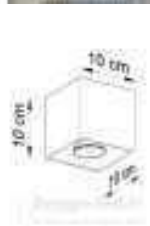

Titre du produit :

Plafonnier QUAD 1 anthracite GU10, sollux SL.0567

Codes produits :

Référence SL.0567
EAN13 : 5903282705661

caractéristiques du produit :

Finition extérieur: Gris anthracite
Collection: QUAD
Marques: Sollux Lighting
Matériaux: Aluminium
Type de produits: Plafond
Hauteur du produit en centimètres: 10
Largeur du produit en centimètres: 10
Protection IP : 20
Classe d'isolation électrique: Classe I
Nombre de source(s) de lumière(s): 1
Type d'ampoule: GU10
Ampoule(s) incluse(s): Non
Puissance de l'ampoule LED: max 12W