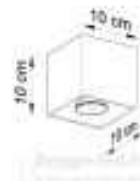

Titre du produit :

Plafonnier QUAD 1 noir GU10, sollux SL.0022

Codes produits :

Référence SL.0022
EAN13 : 5902622425122

caractéristiques du produit :

Finition extérieur: Noir
Collection: QUAD
Marques: Sollux Lighting
Matériaux: Aluminium
Type de produits: Plafond
Hauteur du produit en centimètres: 10
Largeur du produit en centimètres: 10
Protection IP : 20
Classe d'isolation électrique: Classe I
Nombre de source(s) de lumière(s): 1
Type d'ampoule: GU10
Ampoule(s) incluse(s): Non
Puissance de l'ampoule LED: max 12W