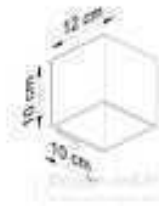

## Titre du produit :

Applique QUAD en bois naturel G9, sollux SL.0491

## caractéristiques du produit :

Finition extérieur: Bois naturel  
Collection: QUAD  
Marques: Sollux Lighting  
Matériaux: Bois  
Type de produits: Applique murale  
Hauteur du produit en centimètres: 10  
Largeur du produit en centimètres: 12  
Protection IP : 20  
Classe d'isolation électrique: Classe I  
Nombre de source(s) de lumière(s): 1  
Type d'ampoule: G9  
Ampoule(s) incluse(s): Non  
Puissance de l'ampoule LED: max 12W