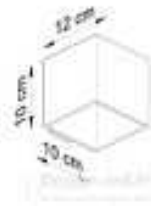

Titre du produit :

Applique QUAD 1 noir G9, sollux SL.0057

Codes produits :

Référence SL.0057
EAN13 : 5902622425153

caractéristiques du produit :

Finition extérieur: Noir
Collection: QUAD
Marques: Sollux Lighting
Matériaux: Aluminium
Type de produits: Applique murale
Hauteur du produit en centimètres: 10
Largeur du produit en centimètres: 12
Protection IP : 20
Classe d'isolation électrique: Classe I
Nombre de source(s) de lumière(s): 1
Type d'ampoule: G9
Ampoule(s) incluse(s): Non
Puissance de l'ampoule LED: max 12W