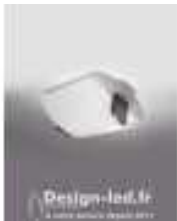

## Titre du produit :

Plafonnier EMILIO wengé 2XE27, sollux SL.0186

## caractéristiques du produit :

Finition extérieur: Wengé  
Collection: EMILIO  
Marques: Sollux Lighting  
Matériaux: Bois, verre  
Type de produits: Plafond  
Protection IP : 20  
Classe d'isolation électrique: Classe I  
Nombre de source(s) de lumière(s): 2  
Type d'ampoule: E27  
Ampoule(s) incluse(s): Non