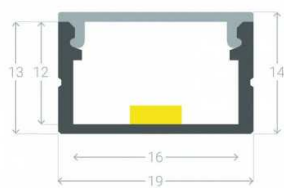

## Description du produit :

Profil alu ruban led 1m 230V 5050 RGB capot transparent, dla 1331T promo **Attention à bien relier la terre à votre profil sur toutes les longueurs.**

Profilé en aluminium anodisé qui permet une installation simple et élégante de vos **rubans LED RGB**. Ses différentes finitions et formes sont adaptés à différentes applications décoratives telles que la création de lignes lumineuses encastrées en toutes matières, marquer les marches d'escaliers, éclairer les vitrines et les étagères, placards de cuisine, des solutions esthétiques dans les salles de bains, garde-corps, etc

*\* Inclus le couvercle, embouts et clips de montage.*

Materiel: Aluminium Installation: En Saillie Dimensions: 14x19x1000 mm Hauteur: 14 mm Largeur: 19 mm Longueur: 1000 mm Garantie: 3 Ans Certificats: CE & RoHS,UKCA