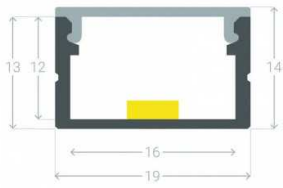

## Description du produit :

Profil alu ruban led 1m 230V 5050 RGB capot transparent, dla 1331T promo **Attention à bien relier la terre à votre profil sur toutes les longueurs.**

Profilé en aluminium anodisé qui permet une installation simple et élégante de vos **rubans LED RGB**. Ses différentes finitions et formes sont adaptés à différentes applications décoratives telles que la création de lignes lumineuses encastrées en toutes matières, marquer les marches d'escaliers, éclairer les vitrines et les étagères, placards de cuisine, des solutions esthétiques dans les salles de bains, garde-corps, etc

*\* Inclus le couvercle, embouts et clips de montage.*

Materiel: Aluminium Installation: En Saillie Dimensions: 14x19x1000 mm Hauteur: 14 mm Largeur: 19 mm Longueur: 1000 mm Garantie: 3 Ans Certificats: CE & RoHS,UKCA