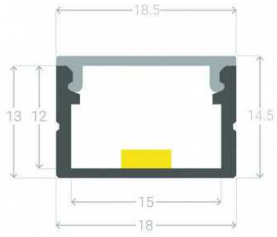

Titre du produit :

Profil alu 1m pour ruban 5050 LED 230V mono couleur capot transparent, dla 1064t promo

Design-led.fr
A votre service depuis 2011

Codes produits :

Référence 1064T

EAN13 : -

caractéristiques du produit :

Finition extérieur: Aluminium

Type ampoule / Support / produit: Accessoire ruban LED 230V

Description du produit :

Profil alu 1m pour ruban 5050 LED 230V mono couleur capot transparent, dla 1064t promo Profilé en aluminium anodisé qui permet une installation simple et élégante de nos rubans LED monochrome. Ses différentes finitions et formes sont adaptés à différentes applications décoratives telles que la création de lignes lumineuses encastrées en toutes matières, marquer les marches d'escaliers, éclairer les vitrines et les étagères, placards de cuisine, des solutions esthétiques dans les salles de bains, garde-corps, etc **Attention à bien relier la terre à votre profil sur toutes les longueurs.**

Inclus : **le couvercle opaque, embouts et clips de montage.**

Matériel: Aluminium Installation: En Saillie Dimensions: 14.5x18.5 mm Hauteur: 14.5 mm Largeur: 18.5 mm Garantie: 3 Ans Certificats: CE & RoHS,UKCA