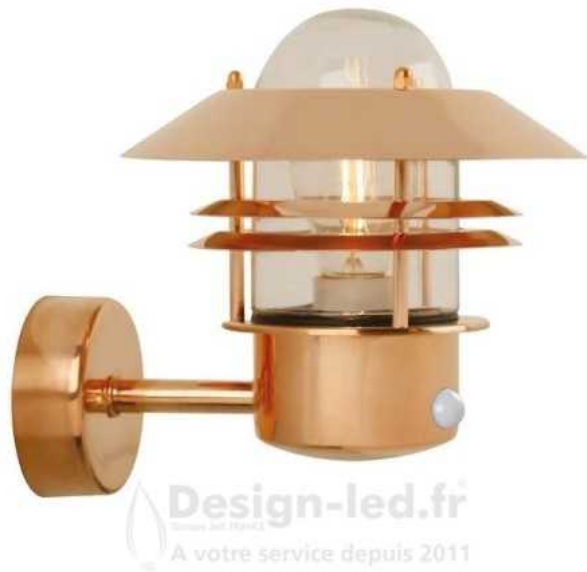

Titre du produit :

Blokhuis Up Sensor Applique murale Cuivre E27 IP54, nordlux 25031030

Codes produits :

Référence 25031030
EAN13 : 5701581118041

caractéristiques du produit :

Finition extérieur: Cuivre
Protection IP : 54
Culot: E27
Garantie: 2 Ans contre tout vice de fabrication
Détecteur: Oui

Description du produit :

Numéro d'article

25031030

EAN

5701581118041

TUN

5061471

Zone

Extérieur

Type (Primaire)

Applique murale, Detecteur

Pièce

Façade (extérieur)

Culot d'ampoule

E27

Designer