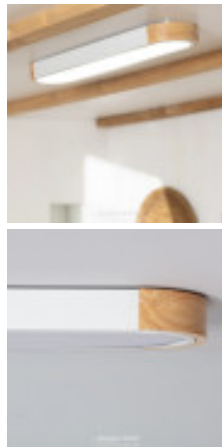

Titre du produit :

Plafonnier LED Bois et Métal 18W CCT Sélectionnable Dari Lang 140x650 mm, dla C156760

Codes produits :

Référence C156760
EAN13 : 5907400000300

caractéristiques du produit :

Puissance en Watt: 45W
Protection IP : 20
Température en K ou Couleur: CCT 3000K / 4000K / 6000K
Garantie: 2 Ans contre tout vice de fabrication