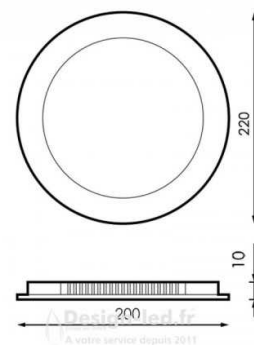

Design-led.fr
A votre service depuis 2011