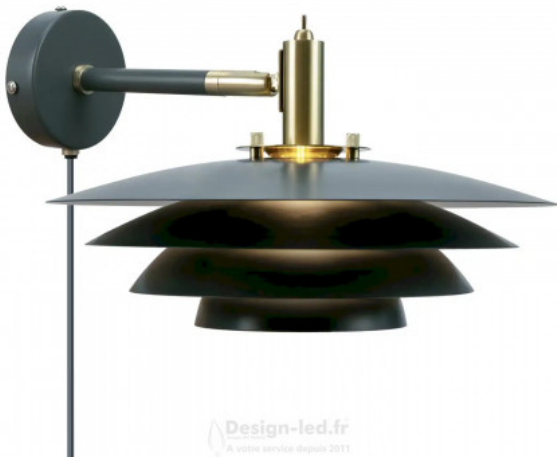

Titre du produit :

Bretagne Applique murale Noir G9, nordlux24, 39489910

Codes produits :

Référence 2213471010
EAN13 : 5704924012181

caractéristiques du produit :

Culot: G9
Couleur: Noir
Garantie: 2 Ans contre tout vice de fabrication

Zone

Intérieur

Type (Primaire)

Applique murale

Pièce

Chambre

Culot d'ampoule

G9