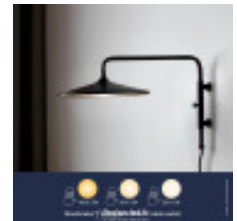

nordlux

Description du produit :

Numéro d'article

2010121003

EAN

5704924001284

TUN

2100497

Zone

Intérieur

Type (Primaire)