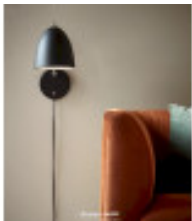

nordlux

Description du produit :

Numéro d'article

48621003

EAN

5701581459380

TUN

2042334

Zone

Intérieur

Type (Primaire)