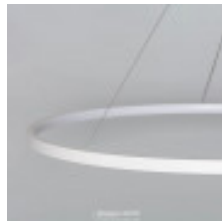

Titre du produit :

Suspension LED Métal CCT Sélectionnable Big Ivalo 28W blanc, dla C170594

Codes produits :

Référence C170594
EAN13 : 5907400000218

caractéristiques du produit :

Puissance en Watt: 28W
Protection IP : 20
Température en K ou Couleur: CCT (2700K à 6500K)
Garantie: 2 Ans contre tout vice de fabrication

Description du produit :

PUISSANCE: 28 W FACTEUR DE PUISSANCE: 0.90 TENSION: 220-240V AC FRÉQUENCE: 50-60 Hz COULEUR DE LUMIÈRE: CCT T^a DE COULEUR: T^o Couleur au Choix RENDU DES COULEURS (CRI): 80 LUMINOSITÉ: 3000 lm RENDEMENT LUMINEUX: 100 lm/W EFFICACITÉ ÉNERGÉTIQUE 2023 (UE-2019/2015): F ANGLE D'OUVERTURE: 120° UTILISATION: Intérieur PROTECTION IP: IP20 FLICKER FREE: OUI MATERIEL: Aluminium DIMENSIONS: Ø1000x20 mm HAUTEUR: 20 mm DIAMÈTRE: Ø1000 mm DIMENSIONS DE LA ROSACE: 35xØ200 mm LONGUEUR DE CÂBLE 2000 mm POIDS: 1.10 kg DURÉE DE VIE: 40.000 Heures GARANTIE: 2 Ans CERTIFICATS: UKCA, CE & RoHS