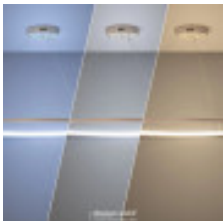

Titre du produit :

Suspension LED Métal CCT Sélectionnable Big Ivalo 28W blanc, dla C170594

Codes produits :

Référence C170594
EAN13 : 5907400000218

caractéristiques du produit :

Puissance en Watt: 28W
Protection IP : 20
Température en K ou Couleur: CCT (2700K à 6500K)
Garantie: 2 Ans contre tout vice de fabrication

Description du produit :

PUISSANCE: 28 W FACTEUR DE PUISSANCE: 0.90 TENSION: 220-240V AC FRÉQUENCE: 50-60 Hz COULEUR DE LUMIÈRE: CCT T^a DE COULEUR: T^o Couleur au Choix RENDU DES COULEURS (CRI): 80 LUMINOSITÉ: 3000 lm RENDEMENT LUMINEUX: 100 lm/W EFFICACITÉ ÉNERGÉTIQUE 2023 (UE-2019/2015): F ANGLE D'OUVERTURE: 120° UTILISATION: Intérieur PROTECTION IP: IP20 FLICKER FREE: OUI MATERIEL: Aluminium DIMENSIONS: Ø1000x20 mm HAUTEUR: 20 mm DIAMÈTRE: Ø1000 mm DIMENSIONS DE LA ROSACE: 35xØ200 mm LONGUEUR DE CÂBLE 2000 mm POIDS: 1.10 kg DURÉE DE VIE: 40.000 Heures GARANTIE: 2 Ans CERTIFICATS: UKCA, CE & RoHS